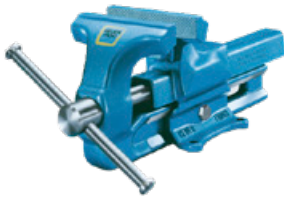

- 180 mm Cobra
- Mesta grip 42 mm
- Þyngd 170 gr

Stálskrúfstykki 120 mm

Vörunr. HE120

Verð: 63.538 kr.

- Breidd 120 mm
- Opnun 150 mm
- Þyngd 9 kg

**Stálskrúfstykki 140 mm**

Vörunr. HE140

Verð: 71.214 kr.